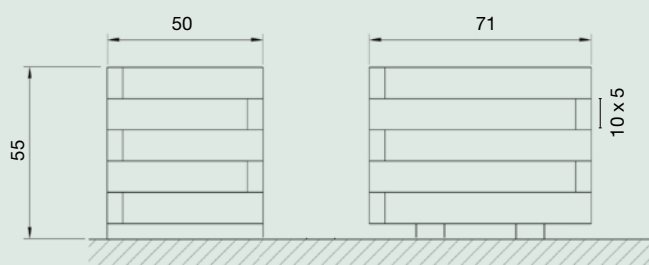

Jardineria

Querforadat Sostenible

Dissenyada per espais exteriors naturals i urbans

Ref. MJ00601

Descripció del producte

Jardineria fabricada amb llistons de plàstic reciclat de color negre i dos peus del mateix material i secció. Els llistons es fixen mitjançant escaires metàl·lics a cada cantonada.

Mides en cm

Instal·lació

En terreny fort
Fer dau 15 x 15.
Formigonar varilla
roscada. Ø 10 x 20.